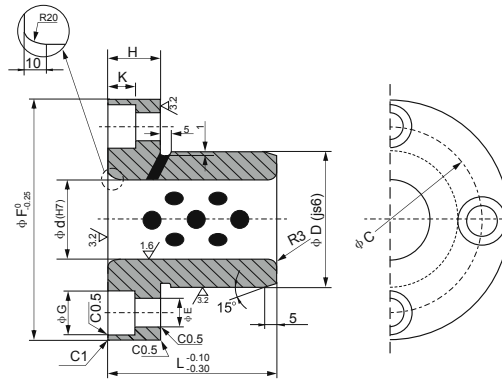

YCB050E 自润导向套 Oilless Guide Bushes

请从适用的内径、外径、长度中选择零件号
(例)内径30.2mm、厚度5mm的情况下

单位Unit: mm

项目	代号	尺寸	ΦF	ΦD	Φd	H	L	ΦC	ΦE	ΦG	K
1	30	90 × 50 × 30 × 50	90	50	30	20	50	70	11	17.5	10.8
2	40	100 × 60 × 40 × 65	100	60	40	20	65	80	11	17.5	10.8
3	50	125 × 75 × 50 × 80	125	75	50	20	80	100	11	17.5	10.8
4	60	135 × 85 × 60 × 100	135	85	60	20	100	110	11	17.5	10.8
5	80	170 × 110 × 80 × 130	170	110	80	25	130	140	14	20	13
6	100	190 × 130 × 100 × 160	190	130	100	25	160	160	14	20	13