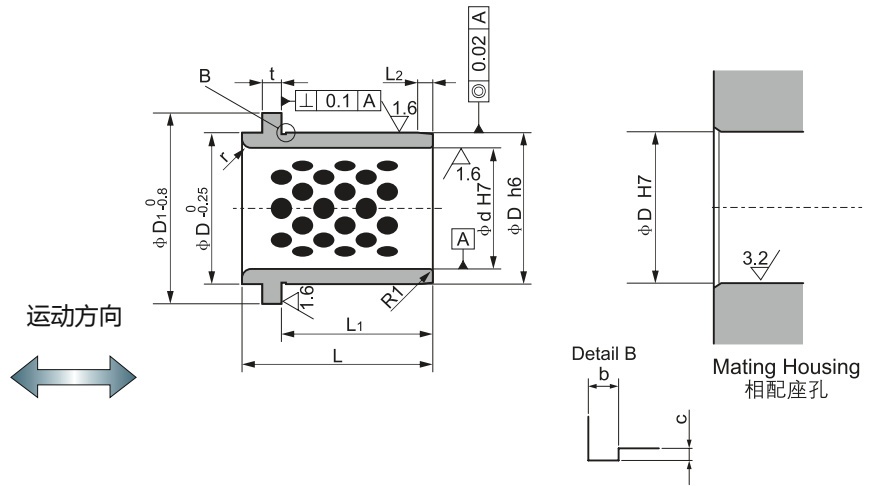

# YCB050G 自润导套 Oilless Guide Bushes

单位Unit: mm

型号 Parts No.	d H7		D h6		L	D <sub>1</sub>	L <sub>1</sub>	L <sub>2</sub>	t	r	bxc	P
YCB050G-025	25	$\begin{smallmatrix} +0.021 \\ 0 \end{smallmatrix}$	32	$\begin{smallmatrix} 0 \\ -0.016 \end{smallmatrix}$	40	40	30	3	6.3	3	0.6x0.3	58
YCB050G-032	32	$\begin{smallmatrix} +0.025 \\ 0 \end{smallmatrix}$	40	"	50	50	40	4	"	"	"	66
YCB050G-040	40	"	50	"	63	63	50	5	"	"	"	79
YCB050G-050	50	"	63	$\begin{smallmatrix} 0 \\ -0.019 \end{smallmatrix}$	71	71	56	6.3	"	5	"	89
YCB050G-063	63	$\begin{smallmatrix} +0.030 \\ 0 \end{smallmatrix}$	80	"	80	90	63	8	10	6	1.0x0.4	123
YCB050G-080	80	"	100	$\begin{smallmatrix} 0 \\ -0.022 \end{smallmatrix}$	100	112	80	10	"	8	"	143
YCB050G-100	100	"	125	$\begin{smallmatrix} 0 \\ -0.025 \end{smallmatrix}$	125	140	106	12.5	"	10	"	168
YCB050G-125	125	$\begin{smallmatrix} +0.040 \\ 0 \end{smallmatrix}$	160	"	160	180	132	16	"	12	"	203
YCB050G-160	160	"	200	$\begin{smallmatrix} 0 \\ -0.029 \end{smallmatrix}$	200	220	170	16	"	18	"	243